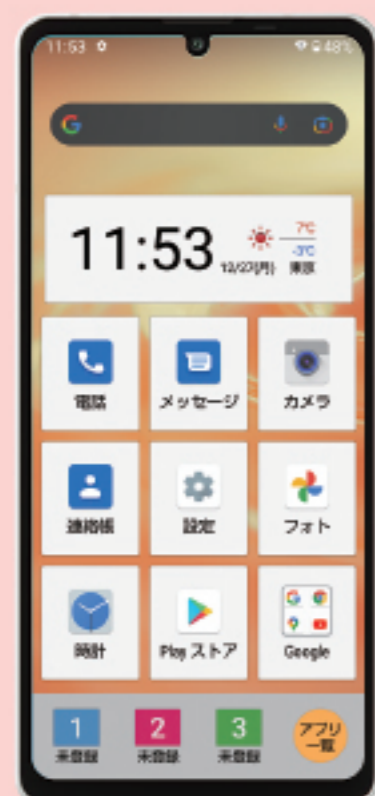

新登場

SHARP AQUOS sense6

初心者に寄り添う
かんたんモードつき

本体カラー ■ ■ ■
ブラック/ライトカッパー/シルバー

分割 1,980円^{税込} × 24ヶ月
(合計47,520円/税込)

一括 45,650円^{税込}

★5G対応

★大容量バッテリーで安心の電池持ち

★防水・防塵・耐衝撃
アルコール除菌シート対応

motorola moto g¹⁰

分割 1,045円^{税込} × 24ヶ月
(合計25,080円/税込)

一括 23,100円^{税込}

★大容量バッテリー

★6.5インチ大きめディスプレイ

★クアッドカメラ(4眼)で
鮮明な写真が撮れる

本体カラー ■ ■
オーロラグレイ/サクラパール